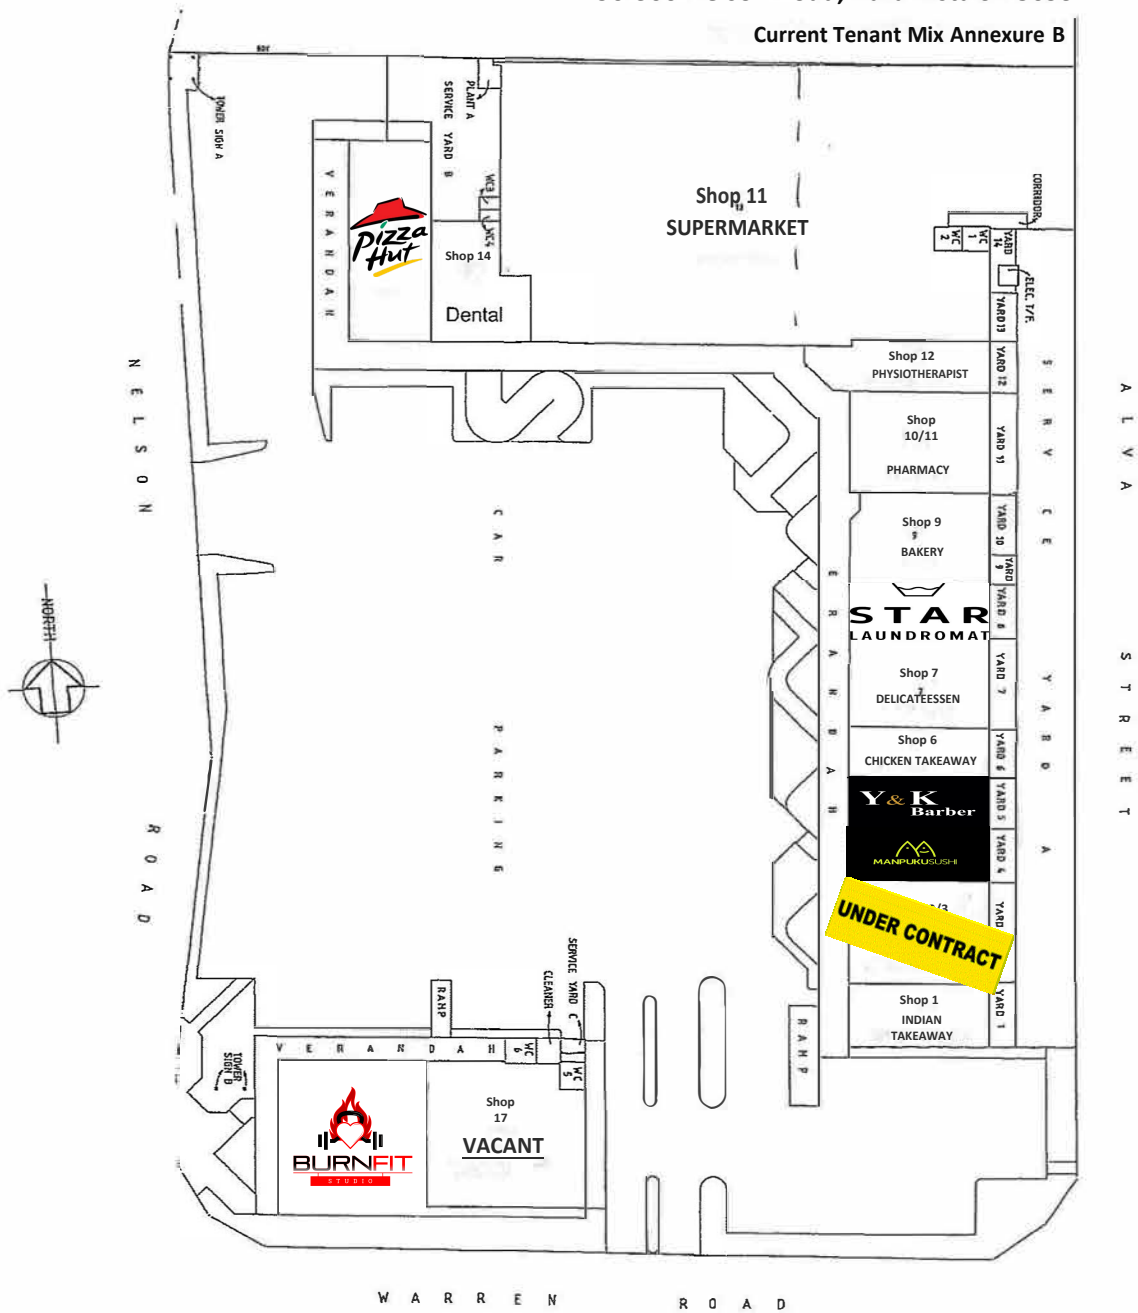

296-306 Nelson Road, Para Vista SA 5093

Current Tenant Mix Annexure B

0 4 8 12 16 20 METRES
SCALE