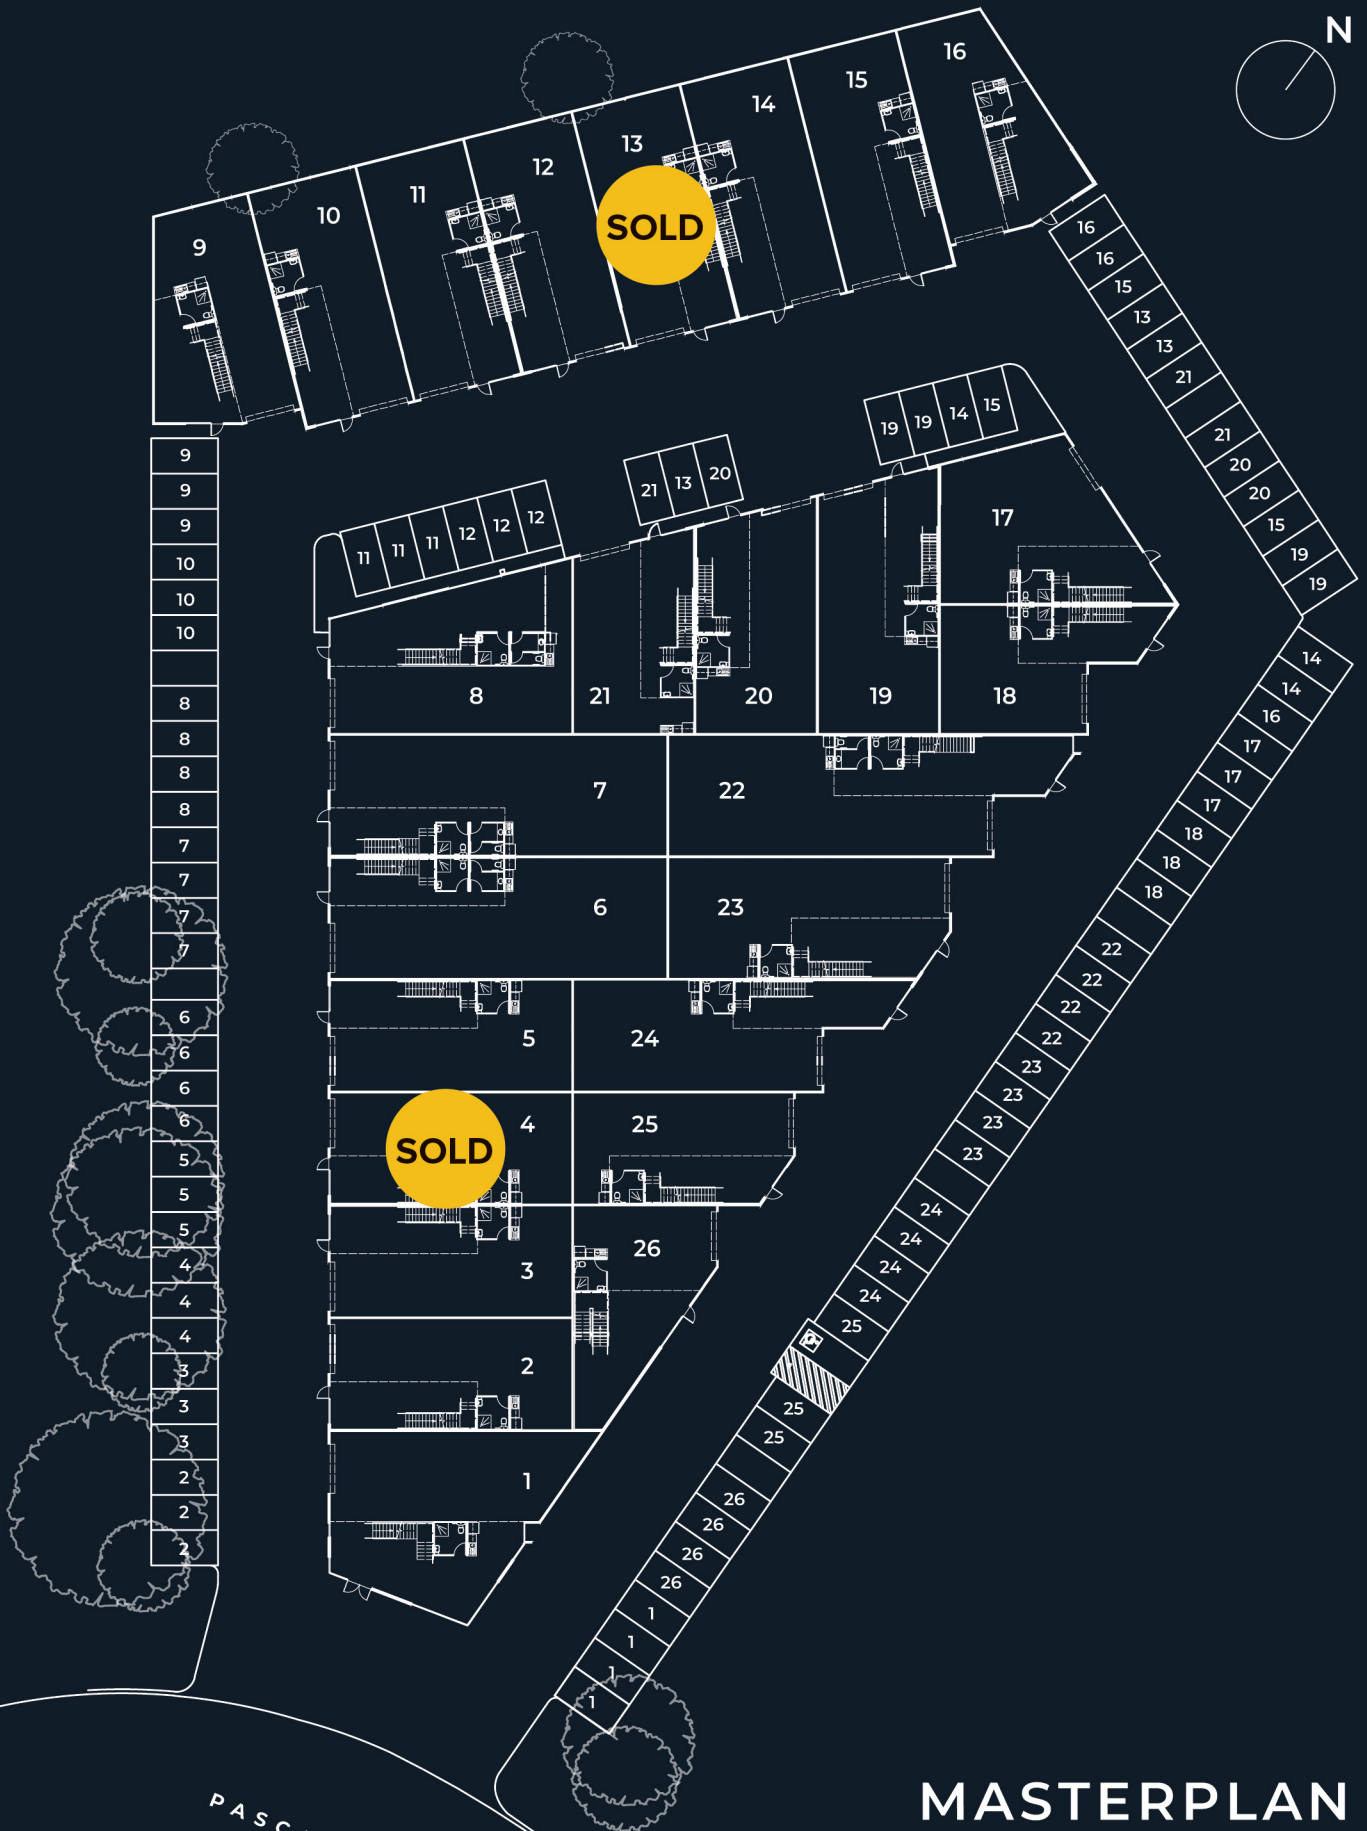

V O Y A G E

PASCAL RD

MASTERPLAN